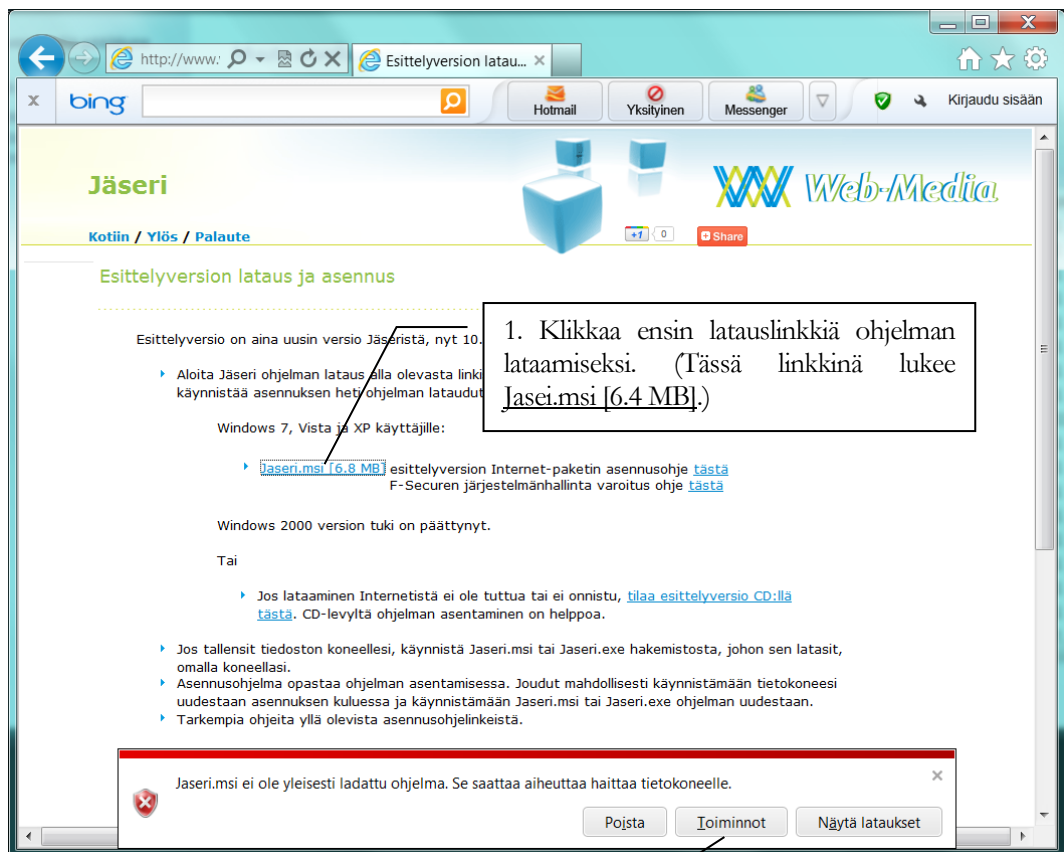

Web-Median ohjelmista voi Internetistä ladata esittelyversiot. Tämä lyhyt ohje on tarkoitettu avuksi ohjelman asentamisessa suoraan Web-Median Internet sivuilta.

Tämä ohje on tehty Jäseri esittelyversion lataamisesta ja asennuksesta. Ohje soveltuu sellaisenaan muidenkin Web-Median ohjelmien esittelyversioille. Tämä ohje on tehty Internet Explorer 9 selaimella Windows 7 käyttöjärjestelmällä.

Esittelyversion lataus

Siirry Web-Median Internet sivuilla valitsemasi ohjelman esittelyversion lataussivulle. Ohjelman kotisivulla on tavallisesti painike esittelyversio, josta pääset ensin lukemaan esittelyversion käyttöehdot ja sieltä eteenpäin varsinaiselle lataussivulle.

2. Klikkaa sivun alareunaan avautuvasta "varoituksesta" **Toiminnot** painiketta.

3. Klikkaa avautuvasta SmartScreen-suodatin ikkunasta **Suorita joka tapauksessa** -painiketta.

4. Asennusohjelma avautuu. Klikkaa **Seuraava** painiketta.