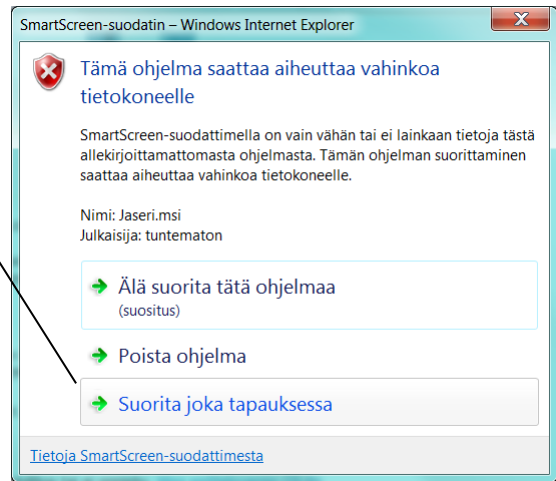

Web-Median ohjelmista voi Internetistä ladata esittelyversiot. Tämä lyhyt ohje on tarkoitettu avuksi ohjelman asentamisessa suoraan Web-Median Internet sivuilta.

Tämä ohje on tehty Jäseri esittelyversion lataamisesta ja asennuksesta. Ohje soveltuu sellaisenaan muidenkin Web-Median ohjelmien esittelyversioille. Tämä ohje on tehty Internet Explorer 9 selaimella Windows 7 käyttöjärjestelmällä.

Esittelyversion lataus

Siirry Web-Median Internet sivuilla valitsemasi ohjelman esittelyversion lataussivulle. Ohjelman kotisivulla on tavallisesti painike esittelyversio, josta pääset ensin lukemaan esittelyversion käyttöehdot ja sieltä eteenpäin varsinaiselle lataussivulle.

2. Klikkaa sivun alareunaan avautuvasta "varoituksesta" **Toiminnot** painiketta.

3. Klikkaa avautuvasta SmartScreen-suodatin ikkunasta **Suorita joka tapauksessa** -painiketta.

4. Asennusohjelma avautuu. Klikkaa **Seuraava** painiketta.