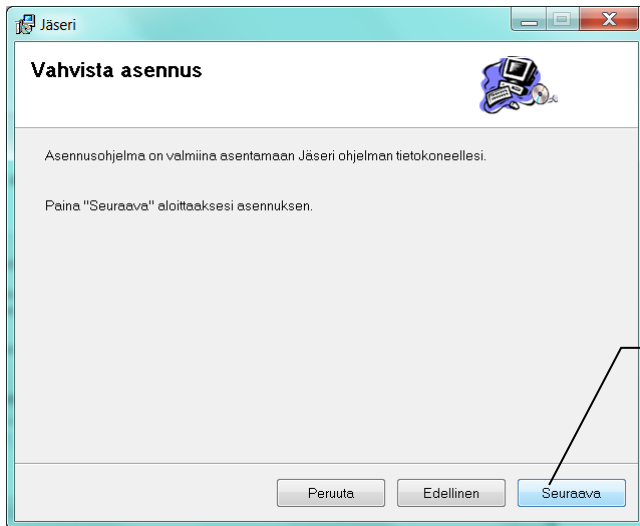

6. Klikkaa Seuraava painiketta.

7. Windowsin käyttäjätilien valvonta huomauttaa ja pyytää lupaa muutoksille ennen varsinaisten asennustoimenpiteiden alkua. **Salli** asennuksen tehdä muutokset sillä muuten asennus keskeytyy.

Asennus kopioi ohjelman vaatimat tiedostot tietokoneellesi.

HUOM! Jos käyttäjätunnuksellasi ei ole järjestelmävalvojan oikeuksia, tarvitset järjestelmävalvojan salasanan voidaksesi asentaa ohjelman.