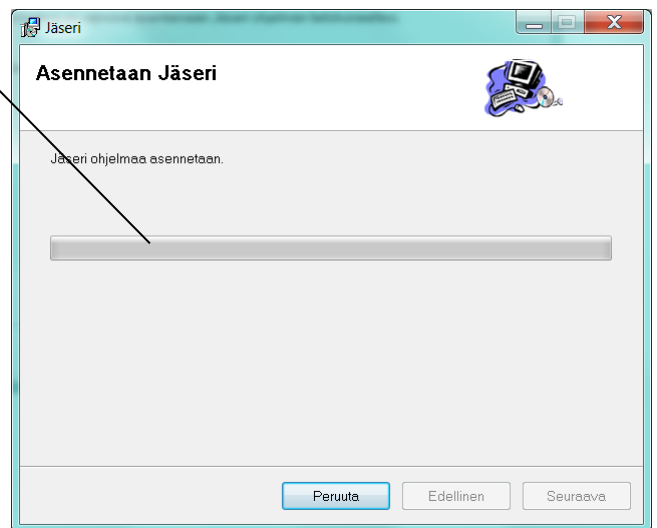

8. Asennus on valmis. Löydän ohjelman käynnistyskuvakkeen työpöydältä sekä Kaikki ohjelmat luettelosta Web-Media kansioista.

Web-Media
Ulvilantie 27f D 22
00350 HELSINKI

Puhelin: 050-517 5386
Telefax: 050-8517 5386
Internet: www.web-media.fi

Pankkiyhteys
IBAN: FI07 8000 1570 7623 78
BIC: DABAFIHH

Y-tunnus:
1341682-2
ALV rek.

Web-Media – ohjelmia yhdistysten tarpeisiin