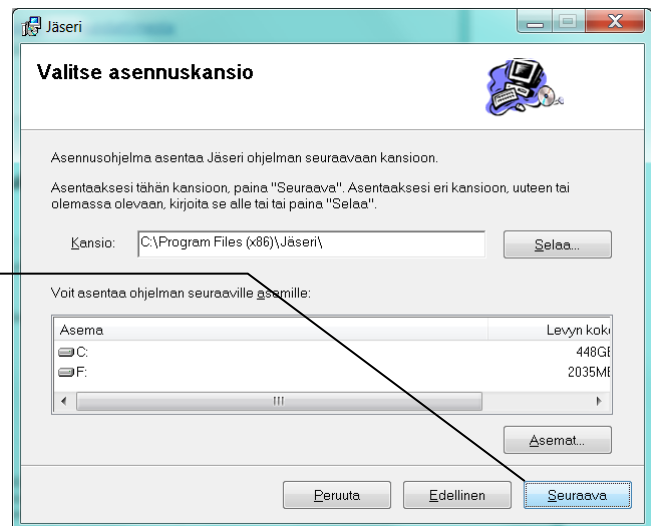

Web-Media
Ulvilantie 27f D 22
00350 HELSINKI

Puhelin: 050-517 5386
Telefax: 050-8517 5386
Internet: www.web-media.fi

Web-Media – ohjelmia yhdistysten tarpeisiin

Pankkiyhteys
IBAN: FI07 8000 1570 7623 78
BIC: DABAFIHH

Y-tunnus:
1341682-2
ALV rek.