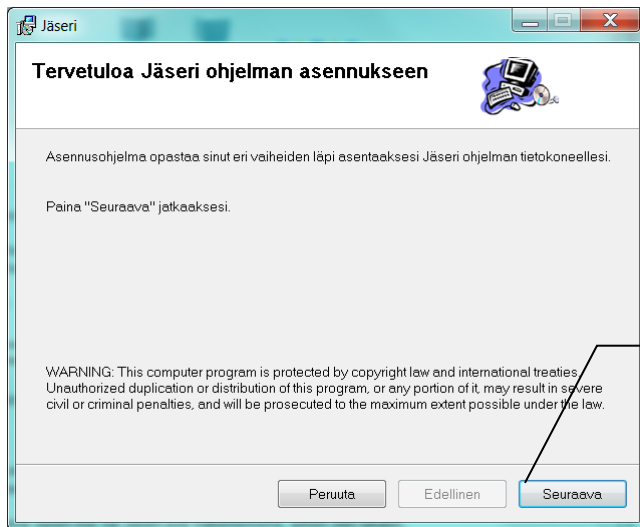

3. Klikkaa avautuvasta SmartScreen-suodatin ikkunasta **Suorita joka tapauksessa** -painiketta.

4. Asennusohjelma avautuu. Klikkaa **Seuraava** painiketta.

5. Ohjelma kysyy kansion, johon ohjelma asennetaan. Klikkaa **Seuraava** painiketta.