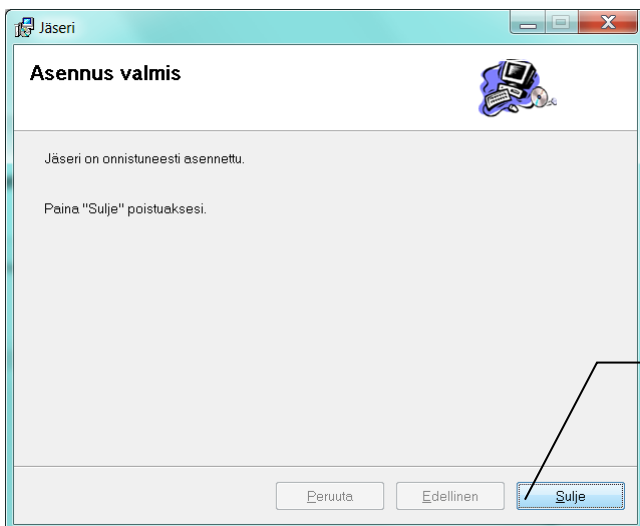

8. Asennus on valmis. Löydän ohjelman käynnistyskuvakkeen työpöydältä sekä Kaikki ohjelmat luettelosta Web-Media kansioista.

Web-Media
Ulvilantie 27f D 22
00350 HELSINKI

Puhelin: 050-517 5386
Telefax: 050-8517 5386
Internet: www.web-media.fi

Pankkiyhteys
IBAN: FI07 8000 1570 7623 78
BIC: DABAFIHH

Y-tunnus:
1341682-2
ALV rek.

Web-Media – ohjelmia yhdistysten tarpeisiin