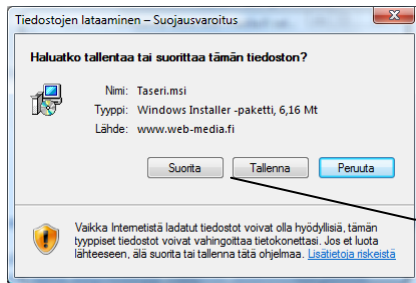

2. Klikkaa avautuvasta ikkunasta Suorita painiketta.