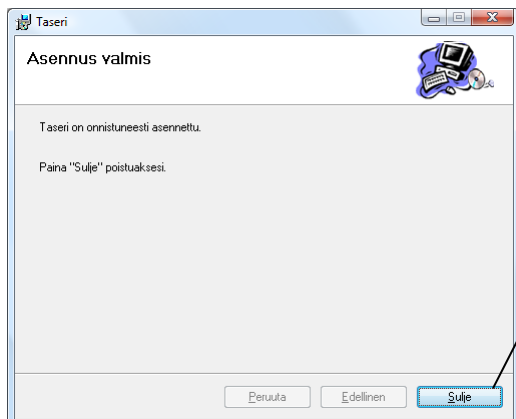

Pankkiyhteys
IBAN: FI07 8000 1570 7623 78
BIC: DABAFIHH

Y-tunnus:
1341682-2
ALV rek.

Web-Media – ohjelmia yhdistysten tarpeisiin

7. Klikkaa Seuraava painiketta.

8. Odota ohjelman asentumista. Tässä vaiheessa Windows Vistan käyttäjätilien valvonta pyytää lupaa ohjelman asentamiseen, mikäli käyttäjätilien valvonta on käytössä.