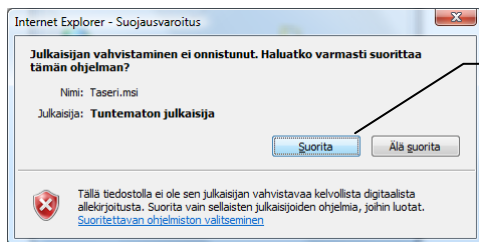

- ▶ Jos tallensit tiedoston koneellesi, käynnistä Taseri.msi tai TaseriAs.exe hakemistosta, johon sen latsit, omalla koneellasi.
- ▶ Asennusohjelma opastaa ohjelman asentamisessa. Joudut mahdollisesti käynnistämään tietokoneesi uudestaan asennuksen kuluessa ja käynnistämään Taseri.msi tai TaseriAs.exe ohjelman uudestaan.
- ▶ Tarkempia ohjeita yllä olevista asennusohjelmeistä.

Huom! Jos asennus ei onnistu, ole ystävällinen ja lähetä asiasta [palautetta tästä](#). Asennuksen on tarkoitus olla vaivaton ja jos niin ei ole, palaute auttaa meitä tekemään parannuksia!

1. Klikkaa ensin linkkiä ohjelman lataamiseksi. (Tässä linkkinä lukee [Taseri.msi \[6.4 MB\]](#).)

2. Klikkaa avautuvasta ikkunasta Suorita painiketta.

3. Odotele ohjelman latautumista. Lataaminen kestää kiinteällä Internet yhteydellä muutamia minuutteja.

4. Mahdollisessa Suojausvaroitus ikkunassa klikkaa Suorita painiketta.