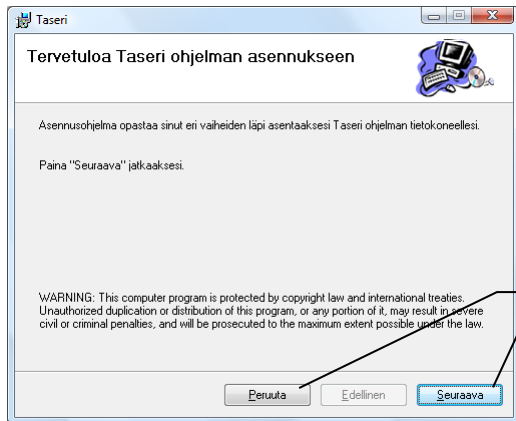

2. Klikkaa avautuvasta ikkunasta Suorita painiketta.

3. Odotele ohjelman latautumista. Lataaminen kestää kiinteällä Internet yhteydellä muutamia minuutteja.

4. Mahdollisessa Suojausvaroitus ikkunassa klikkaa Suorita painiketta.

Esittelyversion asennus

Esittelyversion asennuspaketti on nyt latautunut omalle tietokoneellesi ja itse asennusohjelma käynnistyy.

5. Klikkaa Seuraava painiketta.

(Ohjelman asennuksen voi tarvittaessa keskeyttää Peruuta painikkeella.)