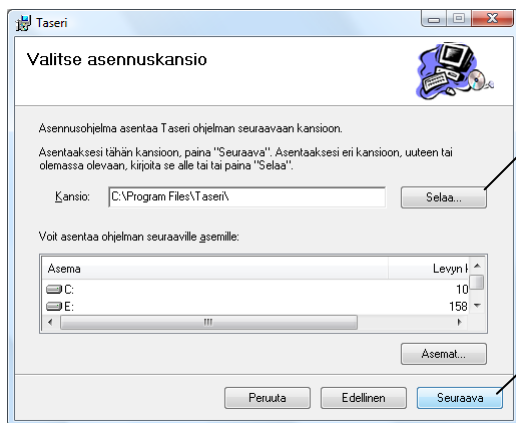

2. Klikkaa avautuvasta ikkunasta Suorita painiketta.

3. Odotele ohjelman latautumista. Lataaminen kestää kiinteällä Internet yhteydellä muutamia minuutteja.

4. Mahdollisessa Suojausvaroitus ikkunassa klikkaa Suorita painiketta.

Esittelyversion asennus

Esittelyversion asennuspaketti on nyt latautunut omalle tietokoneellesi ja itse asennusohjelma käynnistyy.

5. Klikkaa Seuraava painiketta.

(Ohjelman asennuksen voi tarvittaessa keskeyttää Peruuta painikkeella.)